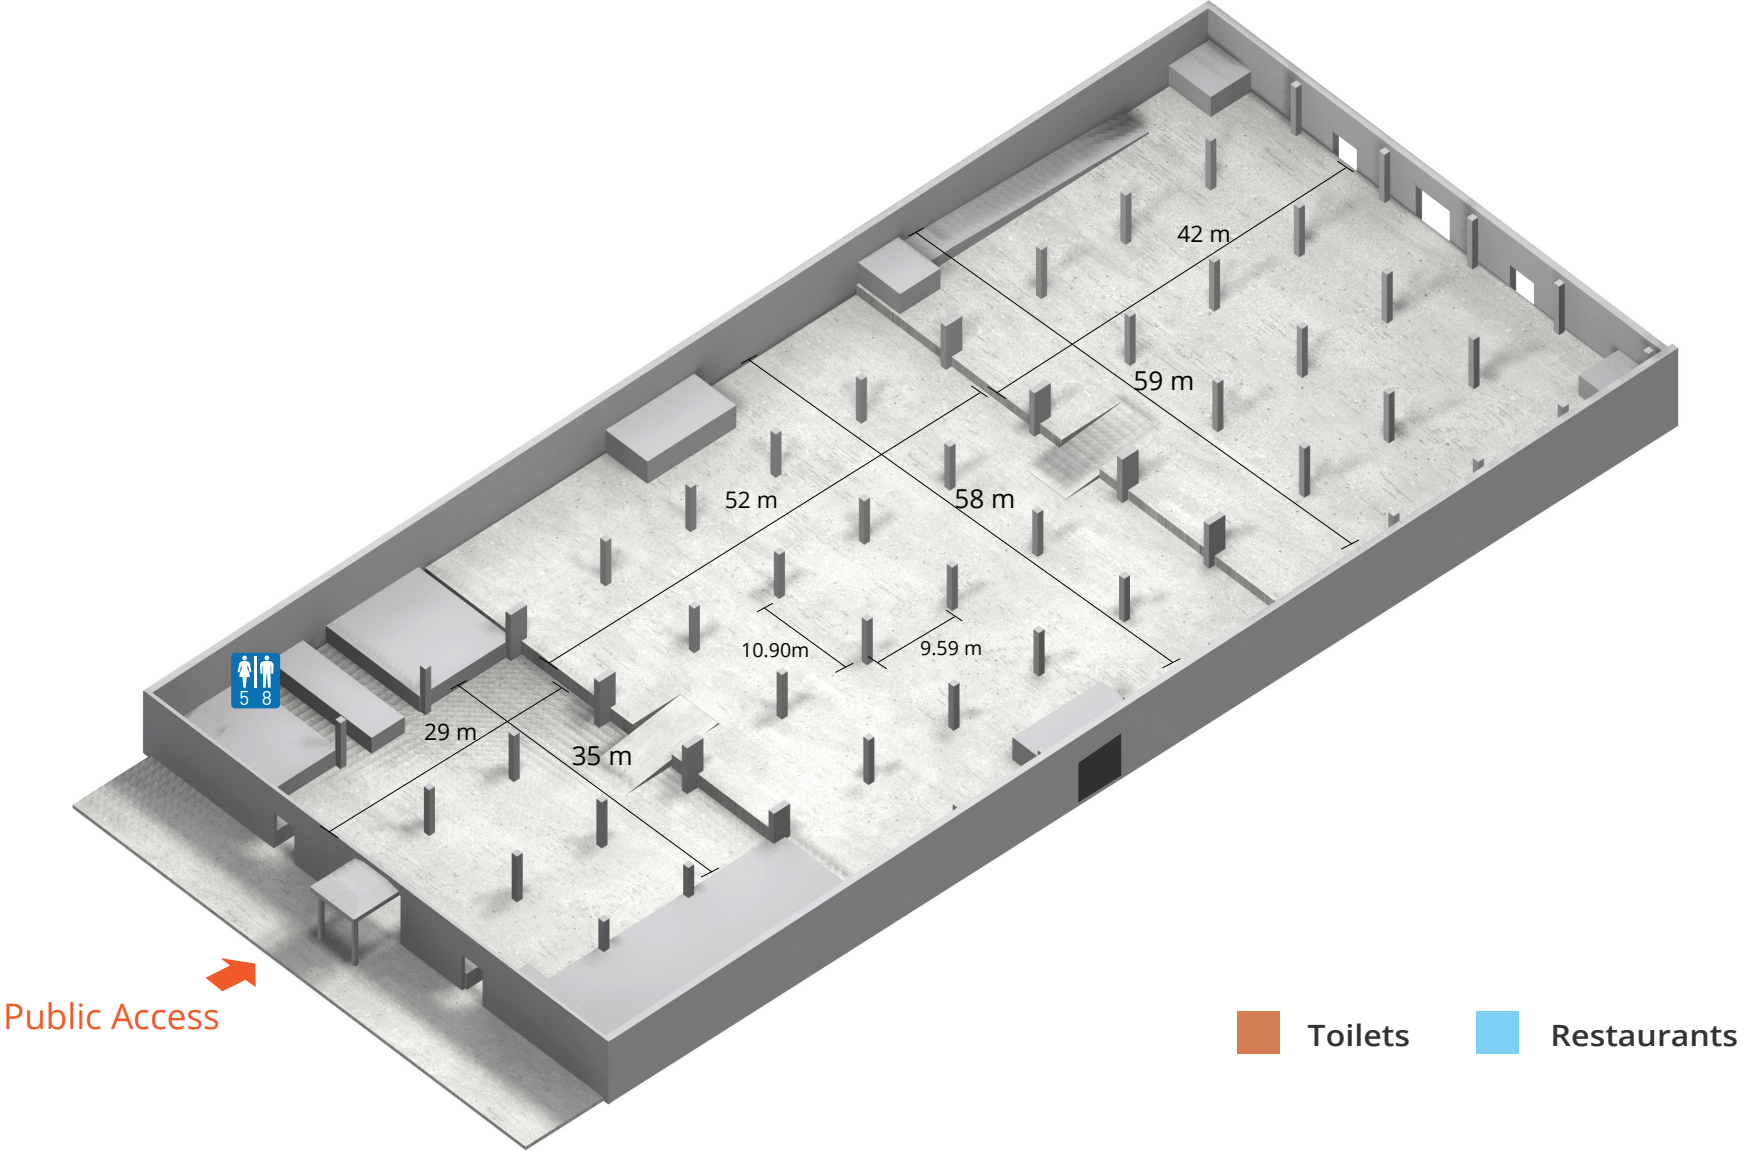

Palau Victòria Eugènia

Palau Victòria Eugènia

MAIN DATA:

- NET FLOOR AREA: 6.330 m²
- EXHIBITION AREA: 5.327 m²
- TOTAL CAPACITY: 2.590 pax

TECHNICAL DETAILS:

- MAXIMUM LOAD CAPACITY: 3.000 kg/m²