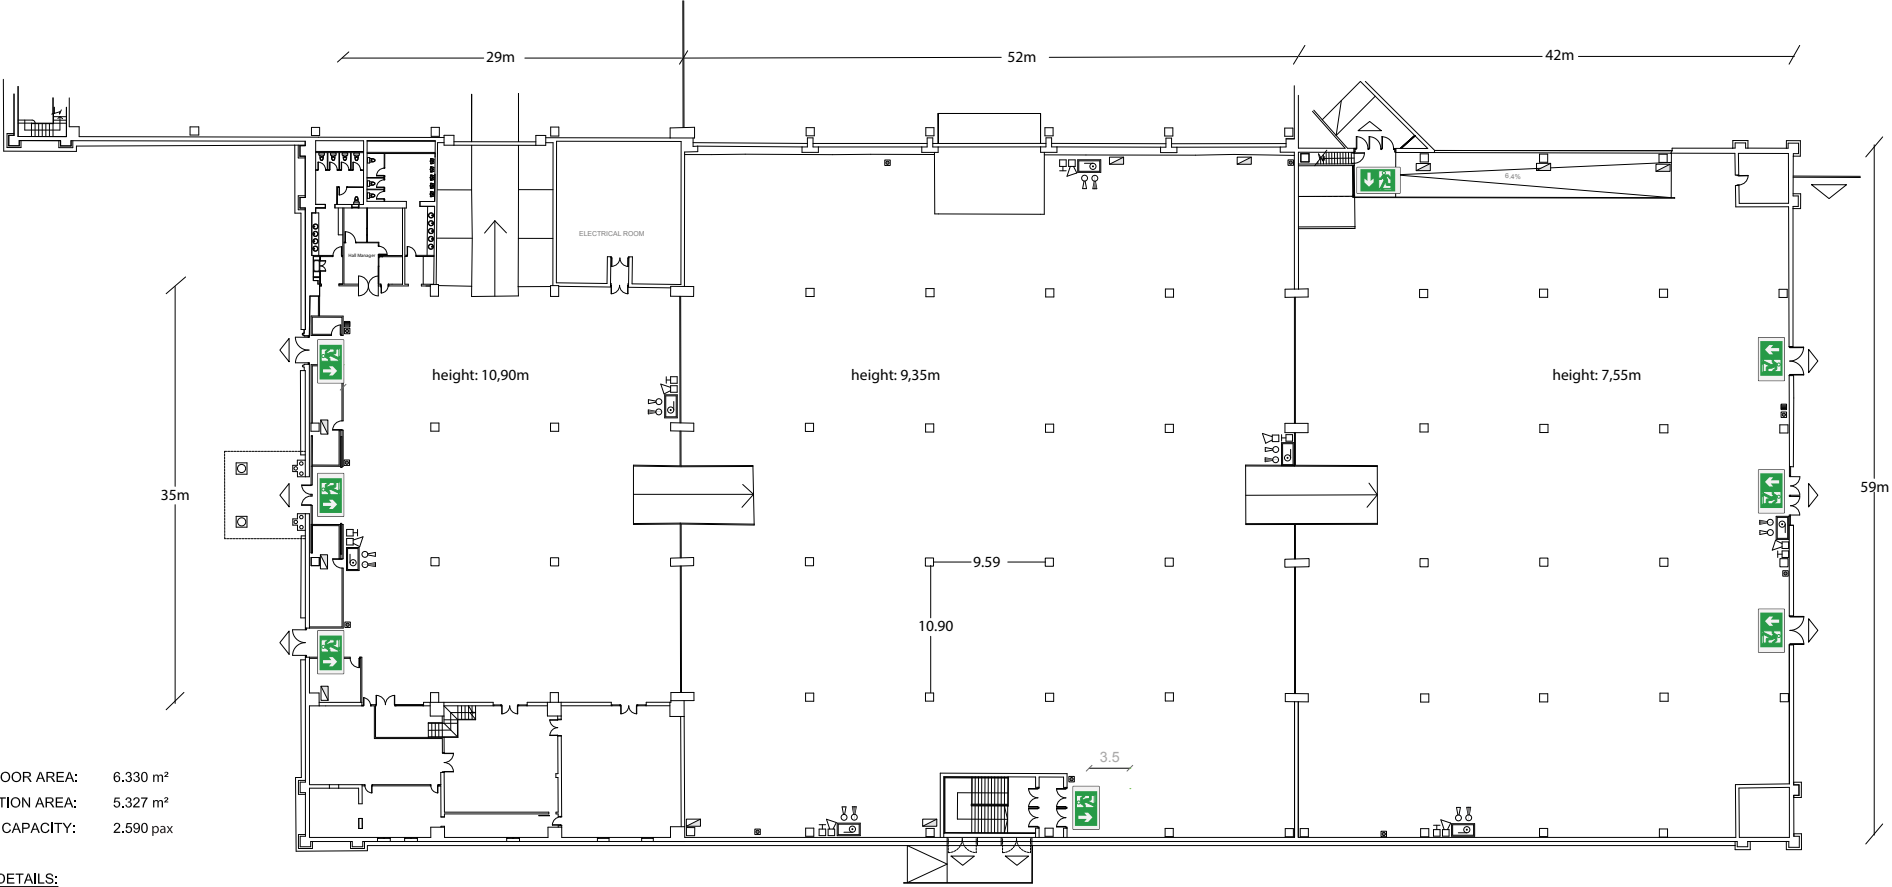

Palau Victòria Eugènia

Palau Victòria Eugènia

MAIN DATA:

- NET FLOOR AREA: 6.330 m²
- EXHIBITION AREA: 5.327 m²
- TOTAL CAPACITY: 2.590 pax

TECHNICAL DETAILS:

- MAXIMUM LOAD CAPACITY: 3.000 kg/m²