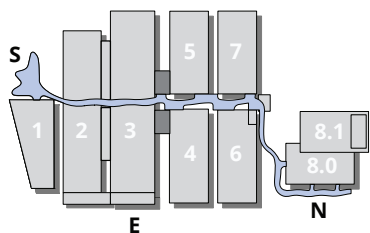

## ROOM CAPACITIES

	Theatre	Classroom	U shape	Boardroom	Banquet	Cocktail
<b>4.1</b>	324	150	65	80	-	-
<b>4.2</b>	96	50	25	30	-	-
<b>4.3</b>	80	40	20	25	-	-
<b>4.4</b>	80	30	20	20	-	-
	or 30+40					
<b>4.5/4.6</b>	24	10	12	12	-	-
<b>5.1</b>	425	250	65	100	-	-
<b>5.2</b>	135	50	25	30	-	-
<b>5.3</b>	135	50	25	30	-	-